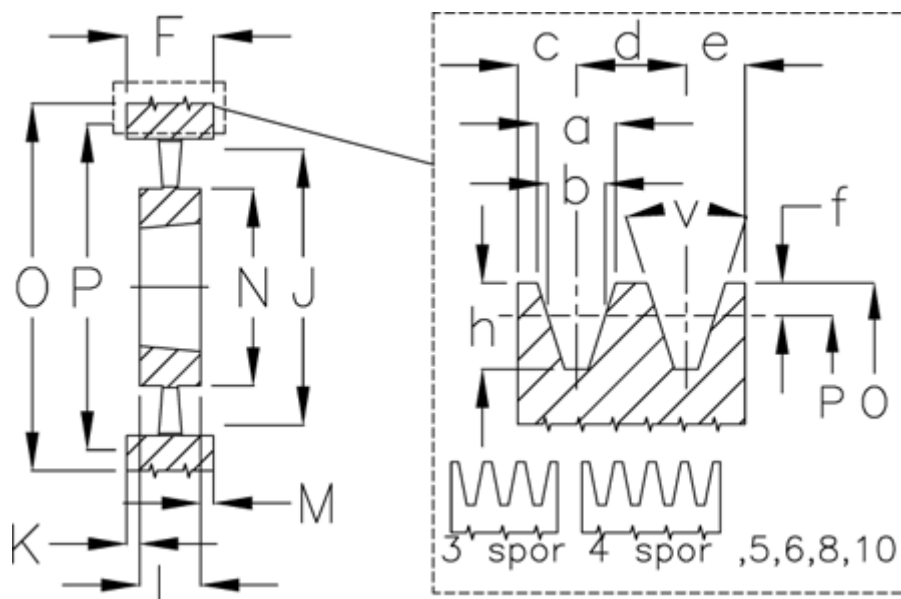

Varenummer: 604111100010
 Beskrivelse: Kileremsskive SPB 1000/10 TL5050

Mål

a	= 16.3	F	= 196	O	= 1007.0
Antal spór	= 10	For bøsning	= 5050	P	= 1000
b	= 14.0	h	= 17.5	Type	= SPB
Bøsning ø max.	= 125	J	= 954	v	= 38 grader
c	= 12.5	K	= 34,5		
d	= 19.0	L	= 127		
e	= 12.5	m	= 34,5		
f	= 3.5	N	= 267		